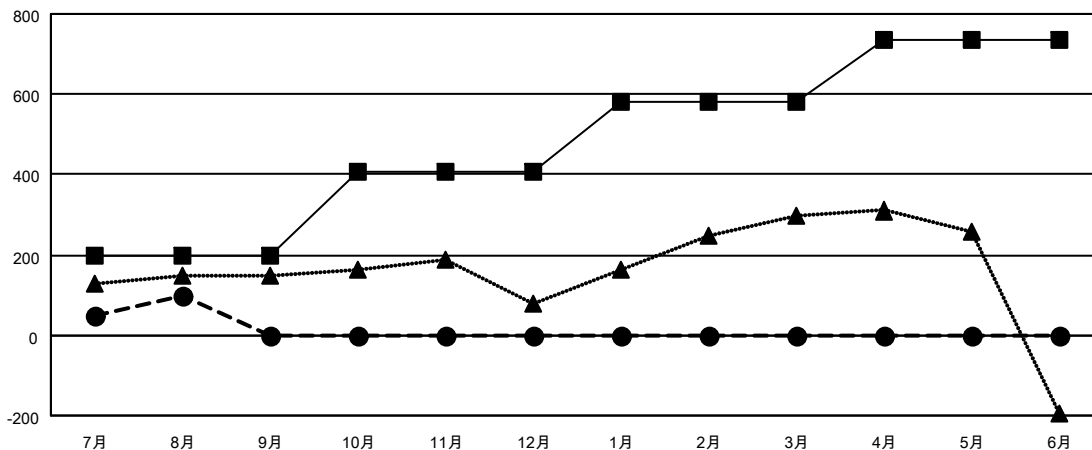

# GAT MONTHLY MEMBERSHIP PROGRESS REPORT

Results as of: 8/31/2023

Multiple District 333

LOCATION: JAPAN

クラブ			
結果 : 2023-2024			
四半期	新クラブ目標	新クラブ	解散クラブ
7月/8月/9月	1	0	0
10月/11月/12月	2	0	0
1月/2月/3月	2	0	0
4月/5月/6月	1	0	0

名			
結果 : 2023-2024			
四半期	会員純増目標	会員増強実績	退会者 ( 転籍を含む ) 実際
7月/8月/9月	200	264	155
10月/11月/12月	205	0	0
1月/2月/3月	175	0	0
4月/5月/6月	155	0	0

新クラブ目標及び実績累計

会員目標及び実績累計

解散クラブ: 0	
退会者	
物故会員	14
クラブ解散	0
その他	141
合計	155

122 CLUBS OF 348 一名以上の新会  
員を登録