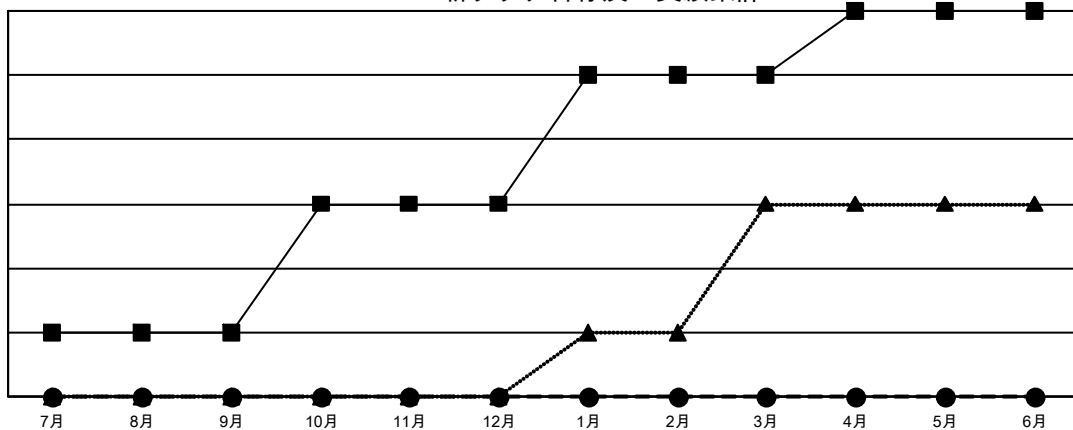

# GAT MONTHLY MEMBERSHIP PROGRESS REPORT

Results as of: 8/31/2023

Multiple District 333

LOCATION: JAPAN

クラブ			
結果 : 2023-2024			
四半期	新クラブ目標	新クラブ	解散クラブ
7月/8月/9月	1	0	0
10月/11月/12月	2	0	0
1月/2月/3月	2	0	0
4月/5月/6月	1	0	0

名			
結果 : 2023-2024			
四半期	会員純増目標	会員増強実績	退会者 ( 転籍を含む ) 実際
7月/8月/9月	200	264	155
10月/11月/12月	205	0	0
1月/2月/3月	175	0	0
4月/5月/6月	155	0	0

新クラブ目標及び実績累計

会員目標及び実績累計

解散クラブ: 0	
退会者	
物故会員	14
クラブ解散	0
その他	141
合計	155

122 CLUBS OF 348 一名以上の新会  
員を登録